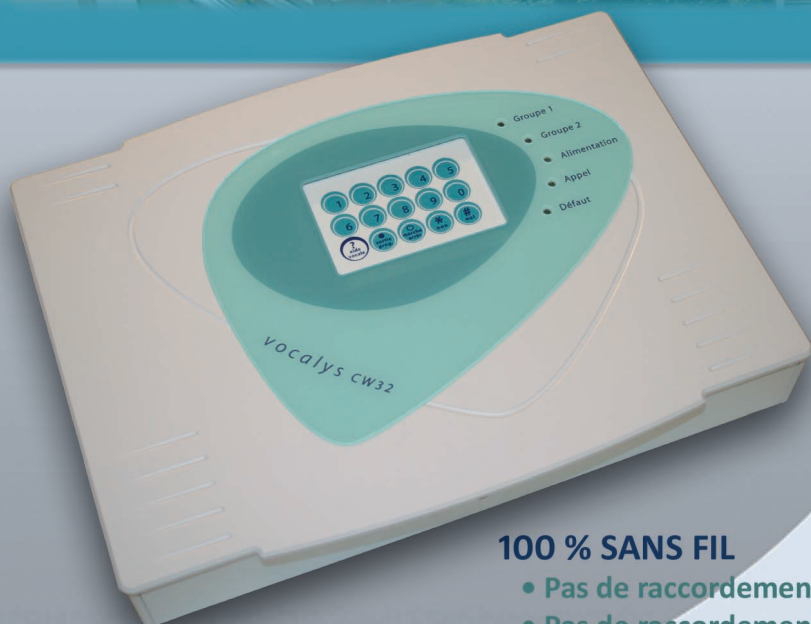

SYSTÈME D'ALARME TOTALEMENT SANS FIL FACILE ET RAPIDE À INSTALLER

AMS-TECHNOLOGIES
<http://www.ams-tec.com>

UNE GAMME RADIO VRAIMENT AUTONOME !

VOCALYS CW 32

100 % SANS FIL

- Pas de raccordement au réseau électrique
- Pas de raccordement au réseau téléphonique filaire (version GSM)
- Capteurs, Organes de commandes et Sirènes radio

INSTALLATION FACILITÉE

- Guide vocal interactif
- Logiciel PC

TRANSMISSION TÉLÉPHONIQUE DES ALARMES

- Réseau GSM (Alarmes vocales, Télésurveillance et SMS / GPRS (IP))
- Réseau RTC (Alarmes vocales et Télésurveillance)

Centrale - Transmetteur

32 Zones programmables et identifiables individuellement par un message vocal enregistrable et pouvant être réparties sur 2 groupes.
Gestion de 10 télécommandes et/ou claviers de commandes
Programmation simple et complète guidée vocalement (clavier intégré)
Programmation et consultation de la mémoire par ordinateur type PC via un port RS232
Sirène intégrée, niveau acoustique : 95 dB à 1 m
2 accès à la programmation hiérarchisés
15 codes utilisateurs
Transmetteur téléphonique RTC et GSM/GPRS (option)
Cycle d'appel de 4 numéros renouvelable 4 fois jusqu'à acquittement
Mode de transmission des alarmes intrusion et des alertes techniques : vocal vers un téléphone fixe ou mobile ; SMS vers mobile ; Digital vers un centre de télésurveillance (protocoles RTC et/ou IP)
Gestion à distance (ligne RTC) par téléphone fixe et/ou mobile
Microphone et haut parleur intégrés pour l'enregistrement et l'écoute des messages personnalisés, écoute des lieux surveillés, interphonie.
Mémorisation des 200 derniers événements
Alimentation par 8 piles alcalines 1,5 V (LR20)
Autonomie > à 24 mois (suivant configuration)
Fréquence radio : 868 MHz AM
Dimensions (HLP) : 240 x 315 x 60 - Norme CE - Garantie 3 ans

Sirène intérieure

Elle est conçue pour être installée à l'intérieur
Niveau acoustique : 104 dB à 1 m