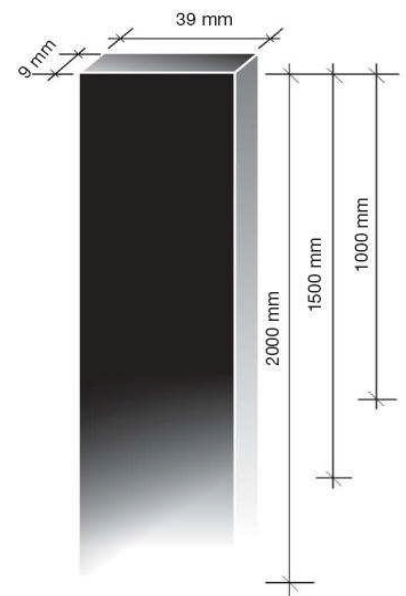

Plus de solidité et d'élégance ...

Profil en aluminium anodisé
Coloris au choix (nous consulter)

Caractéristiques techniques

Alimentation	12/24 VAC
Consommation	5 VA max
Portée	10 m maxi
Sortie relais	contact 1RT 10 A
Sortie Bus	
Temps de réponse (pour 40 faisceaux)	55 ms
Température	-25 °C à +65 °C